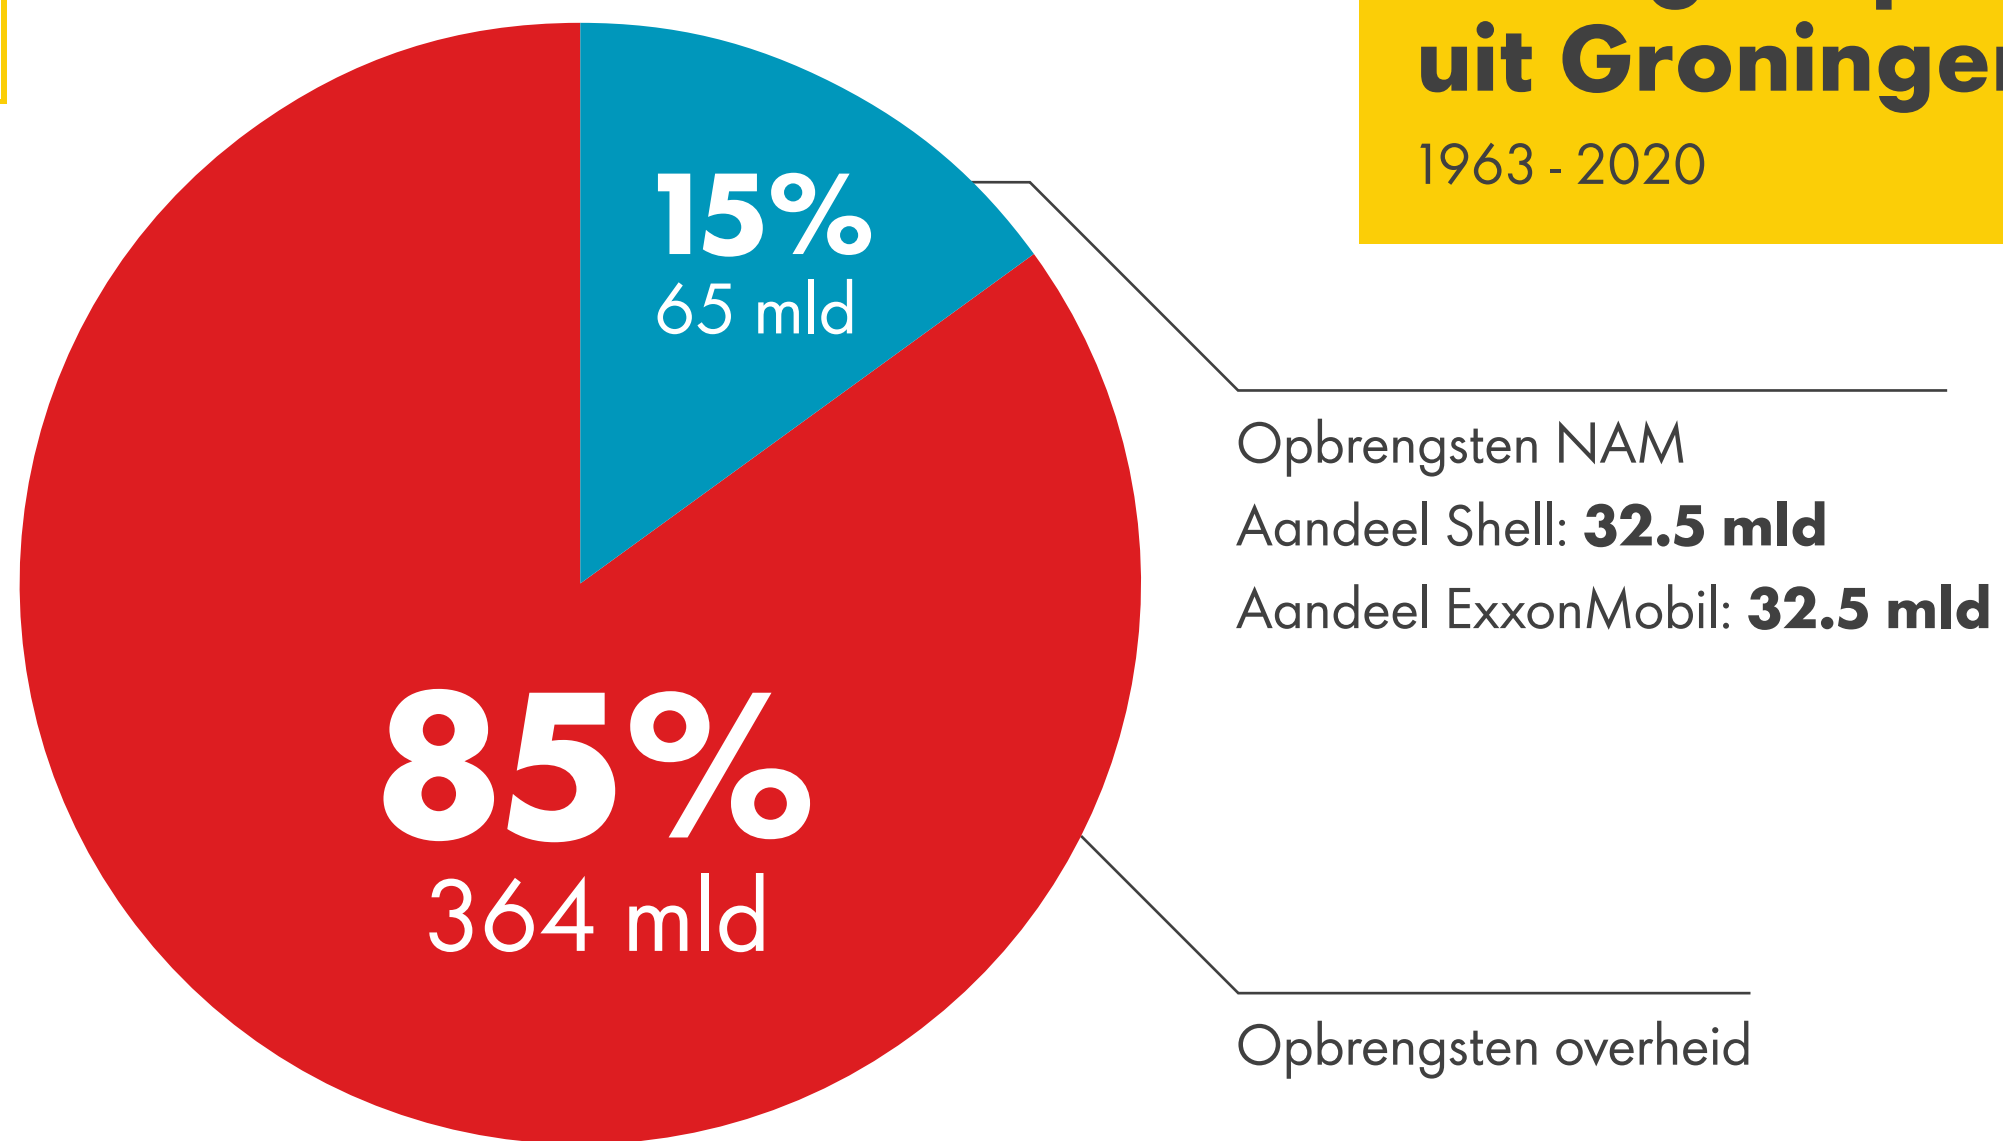

## Aardgasopbrengsten uit Groningen

1963 - 2020

### 1972

Toenemende productie uit het Groningenveld tussen 1972 en 1985.

### 1985

Door de implementatie van het kleineveldenbeleid neemt de productie uit de kleine velden toe en de productie uit het Groningenveld af.

### 2003

Afname productie uit kleine velden en toename van de productie uit het Groningenveld.